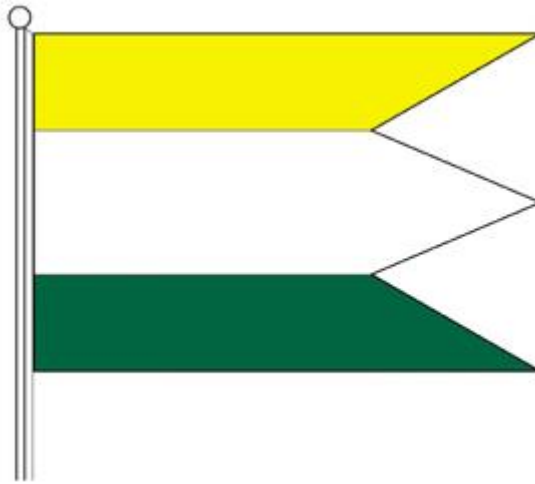

Príloha č. 2 k Štatút Obce Obyce :

Symboly Obce Obyce

VLAJKA OBCE

Vlajka obce Obyce pozostáva z troch pozdĺžnych pruhov vo farbách žltej (2/7), bielej (3/7) a zelenej (2/7). Vlajka má pomer strán 2:3 a ukončená je tromi cípmi, t. j. dvomi zástrihmi, siahajúcimi do tretiny jej listu.